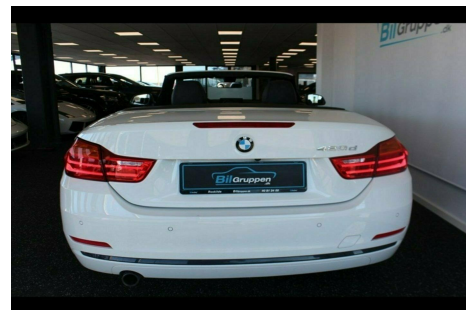

# BMW 420d · 2,0 · Cabriolet aut.

**Pris: 4.000,- pr. md.**

Type:	Personvogn
Modelår:	2015
1. indreg:	03/2015
Kilometer:	65.000 km.
Brændstof:	Diesel
Farve:	Hvid
Antal døre:	2

LEASINGTILBUD: \*12 MÅNEDER \*FØRSTEGANGSYDELSE 58.750 kr. INKL MOMS \*MÅNEDLIG YDELSE 4.000 kr. INKL MOMS \*BEMÆRK RESTVÆRDI 172.000 kr. PLUS MOMS \*STARTVÆRDI 215.000 kr. PLUS MOMS Nyd sommeren i denne lækker bil · som iøvrigt også er en helt perfekt vinterbil på grund af ståltaget. Super stærk motor med 184hk og samtidig økonomisk med et snit på 21.7km/l · Aut.gear/tiptronic · 19" alufælge · airscarf i nakkestøtterne (få blæst varm luft i nakken) så du ikke får hold i nakken · 2 zone klima · airc. · fjernb. c.lås · alarm · parkeringssensor · fartpilot · kørecomputer · infocenter · udv. temp. måler · regnsensor · sædevarme · el indst. forsæder med memory · 4x el-ruder · el-spejle m/varme · nøglefri betjening · bakkamera · automatisk start/stop · cd/radio · navigation · multifunktionsrat · håndfrit til mobil · bluetooth · armlæn · læderindtræk · læderrat · xenonlys · tågelygter · lygtevasker · automatisk lys · fjernlysassistent · led forlygter · 8 airbags · antispin · abs · esp · servo · Sports model med masser af lækkert udstyr · nysynet · ikke ryger · service ok · diesel partikel filter · prisen er inkl. lev. omk. · Landsdækkende garantiaftale via Skorstensgaard · HUSK - Vi tager gerne din brugte bil i bytte!

Motor	Ydelse	Transmission	Mål	Økonomi
Volume: 2,0	Effekt: 184 HK.	Baghjulstræk	Længde: 464 cm.	Tank: 57 l.
Cylinder: 4	Moment: 380	Gear: Automatgear	Bredde: 183 cm.	Km/l: 21,7 l.
Antal ventiler: 16	Topfart: 228 ktm/t.		Højde: 138 cm	Ejerafgift:
	0-100 km/t.: 8,20 sek.		Vægt: 1.665 kg.	DKK 3.840
				Produktionsår:
				2015